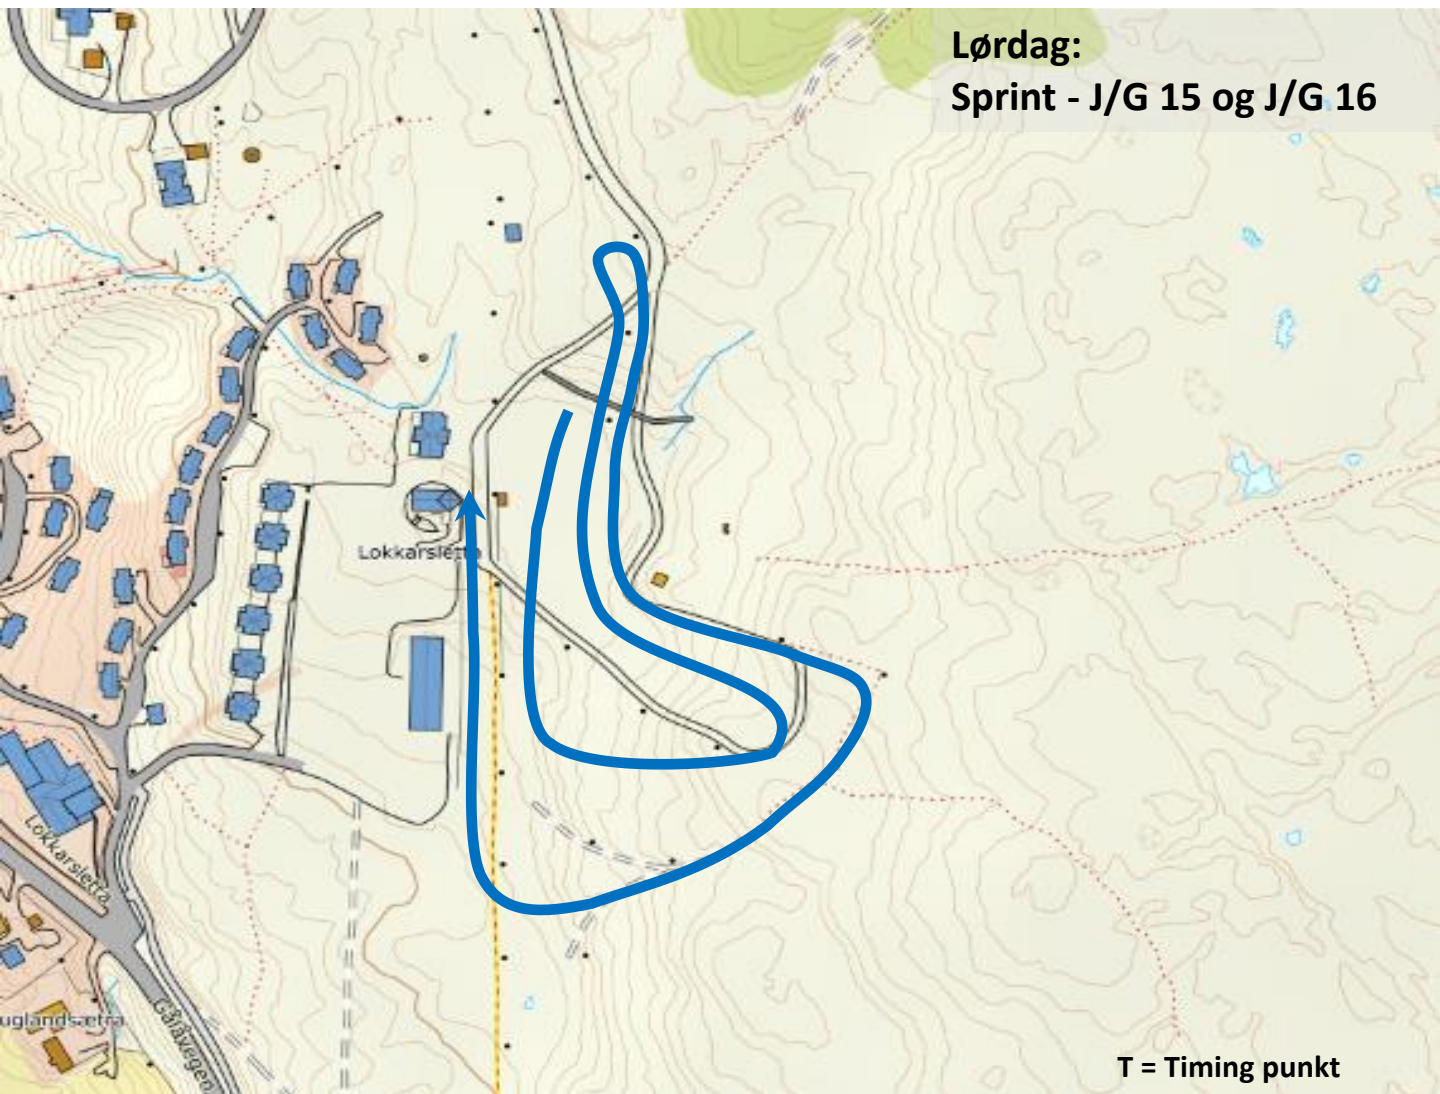

# Peer Gynt Stadion

## Sprintløype

Gutter og jenter 1,2km (TC = 34m)

Gåå 2024 29.02-03.03

HOVEDLANDSRENN LANGRENN HOPP KOMBINERT

T = Timing punkt

Course length:	1,150m	Height difference (HD):	15m	Lowest point:	951m
Course category:	D	Maximum climb (MC):	10m	Highest point:	966m
		Total climb (TC):	34m		

# Peer Gynt Stadion

Løypekart 3,75 km Blå (TC = 100m)

Gålå 2024 29.02-03.03

HOVEDLANDSRENN LANGRENN HOPP KOMBINERT

Søndag:  
Stafett J – Fri teknikk

T = Timing punkt

Course length:	3,736m	Height difference (HD):	52m	Lowest point:	951m
Course category:	E	Maximum climb (MC):	39m	Highest point:	1,003m
		Total climb (TC):	100m		

# Peer Gynt Stadion

Løypekart 3,75 km Rød (TC = 123m)

Gålå 2024 29.02-03.03

HOVEDLANDSRENN LANGRENN HOPP KOMBINERT

Søndag:  
Stafett J – Klassisk

T = Timing punkt