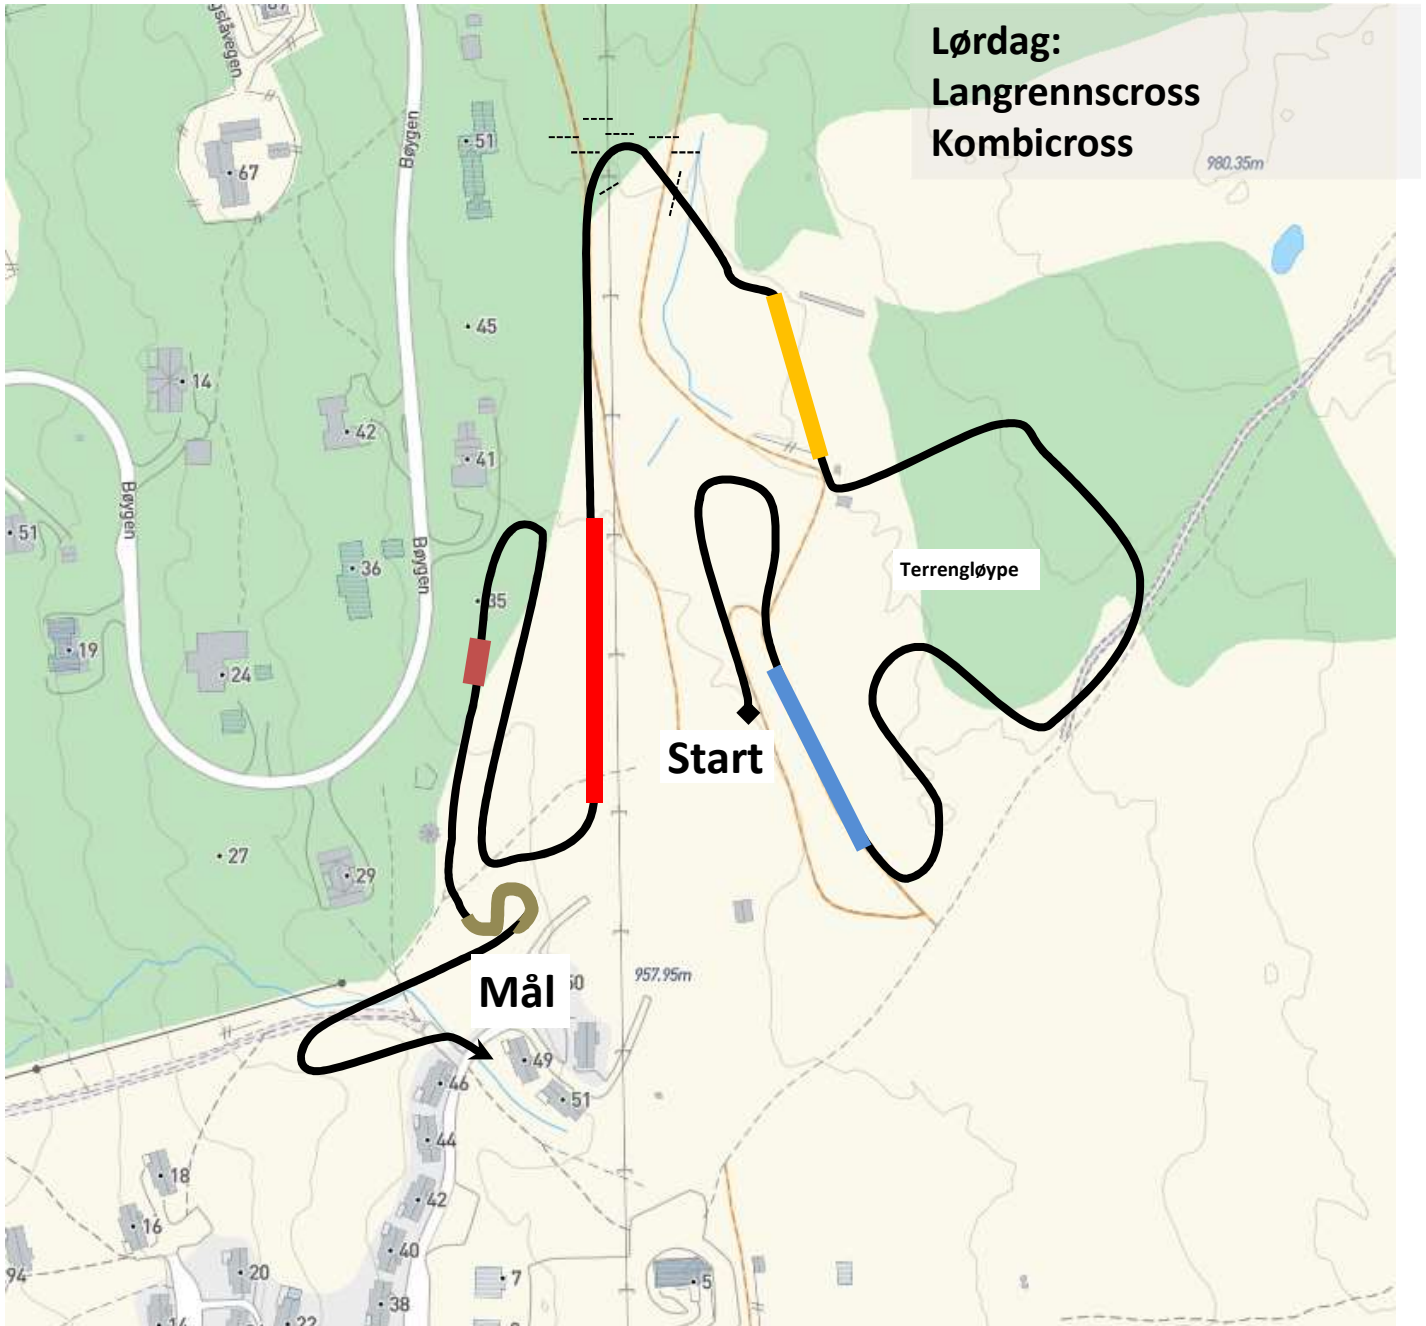

# Peer Gynt Stadion

## Løpekart Cross – 1,3 km

### Informasjon

- |  |              |   |         |
|--|--------------|---|---------|
|  | Slalåm       |  | Bølger  |
|  | Orgeltramp   |  | S-sving |
|  | Baklengsport |   |         |